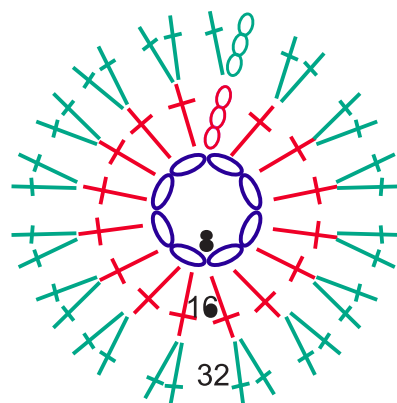

Renée flower | דליה קרישטל ברנובר | קולקציית הפרחים

סימני סריגה	
עין	
עמוד	
חצי עמוד	
הכפלה - שני חצאי עמודים בעין	
הכפלה - שני עמודים בעין	
שרשרת עיניים	

מחמנת לסרוג איתי! כל הפרטים, באתר www.dalia-behappy.com

דליה קרישטל ברנובר | הבית לריפוי ומלאכה | מעגלי נשים סורגות ויוצרות
כל הזכויות שמורות דליה ברנובר Dalia be happy תהנו, באהבה, דליה 052-2948487

קולקציית הפרחים | דליה קרישטל ברנובר | Renée flower

שורה 1 - סוגרת שמונה עיניים, סוגרת ללולאה באמצעות עין נסתרת.

שורה שניה: סוגרת 16 עמודים לתוך הלולאה. מתחילה בשלוש עיני שרשרת הנספרות כעמוד, סוגרת באמצעות עין נסתרת.

שורה שלישית: סוגרת 16 הכפלות של עמודים (הכפלה = 2 עמודים בעין אחת) מתחילה בשלוש עיני שרשרת הנספרות כעמוד, סוגרת בעין נסתרת.

שורה רביעית - נסוגרת בחצי עמוד - הכפלה, חצי עמוד בודד כפול 16 פעמים. הכפלה היא 2 חצאי עמודים בעין. סה"כ 48 חצאי עמודים. מתחילה ב-2 עיני שרשרת, סוגרת בעין נסתרת.

שורה רביעית - 8 מניפות שמורכבות מ-8 עמודים כפולים.