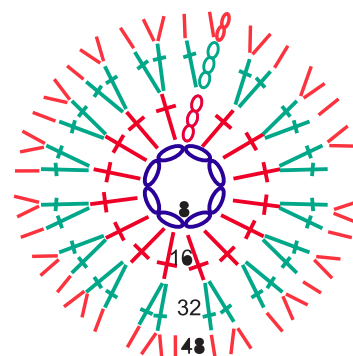

Renée flower | דליה קרישטל ברנובר | קולקציית הפרחים

סימני סריגה	
עין	
עמוד	
חצי עמוד	
הכפלה - שני חצאי עמודים בעין	
הכפלה - שני עמודים בעין	
שרשרת עיניים	

מחמנת לסרוג איתי! כל הפרטים, באתר www.dalia-behappy.com

דליה קרישטל ברנובר | הבית לריפוי ומלאכה | מעגלי נשים סורגות ויוצרות
כל הזכויות שמורות דליה ברנובר Dalia be happy תהנו, באהבה, דליה 052-2948487

קולקציית הפרחים | דליה קרישטל ברנובר | Renée flower

שורה 1 - סוגרת שמונה עיניים, סוגרת ללולאה באמצעות עין נסתרת.

שורה שניה: סוגרת 16 עמודים לתוך הלולאה. מתחילה בשלוש עיני שרשרת הנספרות כעמוד, סוגרת באמצעות עין נסתרת.

שורה שלישית: סוגרת 16 הכפלות של עמודים (הכפלה = 2 עמודים בעין אחת) מתחילה בשלוש עיני שרשרת הנספרות כעמוד, סוגרת בעין נסתרת.

שורה רביעית - נסוגרת בחצי עמוד - הכפלה, חצי עמוד בודד כפול 16 פעמים. הכפלה היא 2 חצאי עמודים בעין. סה"כ 48 חצאי עמודים. מתחילה ב-2 עיני שרשרת, סוגרת בעין נסתרת.

שורה רביעית - 8 מניפות שמורכבות מ-8 עמודים כפולים.