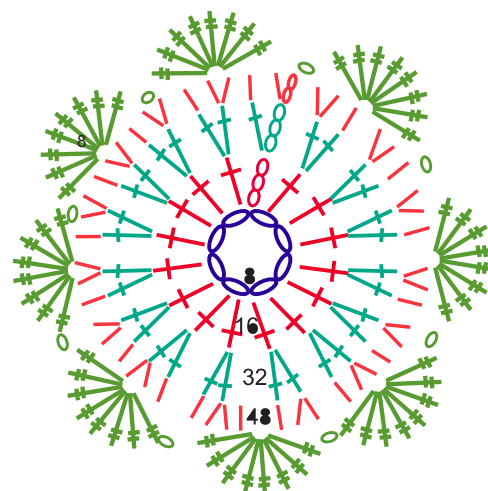

Renée flower | דליה קרישטל ברנובר | קולקציית הפרחים

סימני סריגה	
עין	
עמוד	
חצי עמוד	
הכפלה - שני חצאי עמודים בעין	
הכפלה - שני עמודים בעין	
שרשרת עיניים	

מחמנת לסרוג איתי! כל הפרטים, באתר www.dalia-behappy.com

דליה קרישטל ברנובר | הבית לריפוי ומלאכה | מעגלי נשים סורגות ויוצרות
כל הזכויות שמורות דליה ברנובר Dalia be happy תהנו, באהבה, דליה 052-2948487

קולקציית הפרחים | דליה קרישטל ברנובר | Renée flower

שורה 1 - סוגרת שמונה עיניים, סוגרת ללולאה באמצעות עין נסתרת.

שורה שניה: סוגרת 16 עמודים לתוך הלולאה. מתחילה בשלוש עיני שרשרת הנספרות כעמוד, סוגרת באמצעות עין נסתרת.

שורה שלישית: סוגרת 16 הכפלות של עמודים (הכפלה = 2 עמודים בעין אחת) מתחילה בשלוש עיני שרשרת הנספרות כעמוד, סוגרת בעין נסתרת.

שורה רביעית - נסוגרת בחצי עמוד - הכפלה, חצי עמוד בודד כפול 16 פעמים. הכפלה היא 2 חצאי עמודים בעין. סה"כ 48 חצאי עמודים. מתחילה ב-2 עיני שרשרת, סוגרת בעין נסתרת.

שורה רביעית - 8 מניפות שמורכבות מ-8 עמודים כפולים.