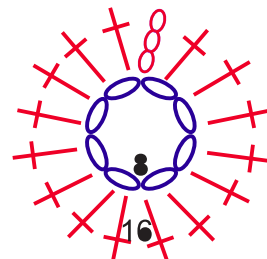

Renée flower | דליה קרישטל ברנובר | קולקציית הפרחים

סימני סריגה	
עין	
עמוד	
חצי עמוד	
הכפלה - שני חצאי עמודים בעין	
הכפלה - שני עמודים בעין	
שרשרת עיניים	

מחמנת לסרוג איתי! כל הפרטים, באתר www.dalia-behappy.com

דליה קרישטל ברנובר | הבית לריפוי ומלאכה | מעגלי נשים סורגות ויוצרות
כל הזכויות שמורות דליה ברנובר Dalia be happy תהנו, באהבה, דליה 052-2948487

קולקציית הפרחים | דליה קרישטל ברנובר | Renée flower

שורה 1 - סוגרת שמונה עיניים, סוגרת ללולאה באמצעות עין נסתרת.

שורה שניה: סוגרת 16 עמודים לתוך הלולאה. מתחילה בשלוש עיני שרשרת הנספרות כעמוד, סוגרת באמצעות עין נסתרת.

שורה שלישית: סוגרת 16 הכפלות של עמודים (הכפלה = 2 עמודים בעין אחת) מתחילה בשלוש עיני שרשרת הנספרות כעמוד, סוגרת בעין נסתרת.

שורה רביעית - נסוגרת בחצי עמוד - הכפלה, חצי עמוד בודד כפול 16 פעמים. הכפלה היא 2 חצאי עמודים בעין. סה"כ 48 חצאי עמודים. מתחילה ב-2 עיני שרשרת, סוגרת בעין נסתרת.

שורה רביעית - 8 מניפות שמורכבות מ-8 עמודים כפולים.