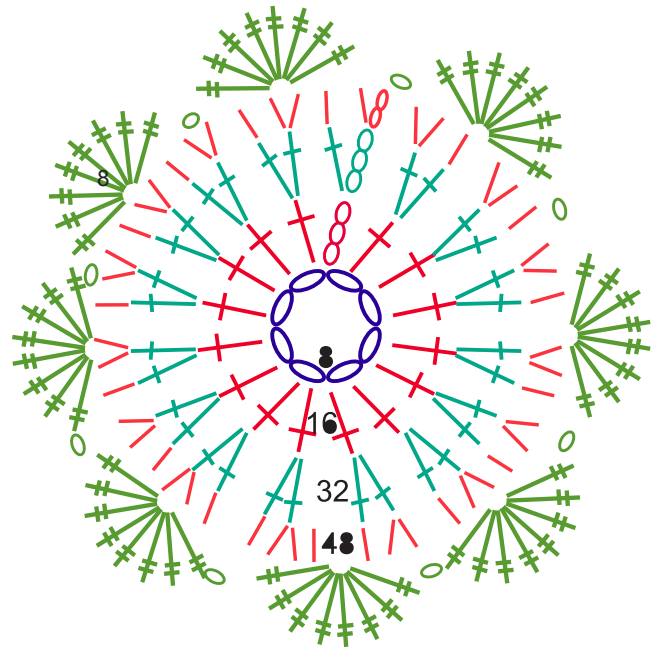

Renée flower | דליה קרישטל ברנובר | קולקציית הפרחים

סימני סריגה	
עין	
עמוד	
חצי עמוד	
הכפלה - שני חצאי עמודים בעין	
הכפלה - שני עמודים בעין	
שרשרת עיניים	

מחמנת לסרוג איתי! כל הפרטים, באתר www.dalia-behappy.com

דליה קרישטל ברנובר | הבית לריפוי ומלאכה | מעגלי נשים סורגות ויוצרות
כל הזכויות שמורות דליה ברנובר Dalia be happy תהנו, באהבה, דליה 052-2948487

קולקציית הפרחים | דליה קרישטל ברנובר | Renée flower

שורה 1 - סוגרת שמונה עיניים, סוגרת ללולאה באמצעות עין נסתרת.

שורה שניה: סוגרת 16 עמודים לתוך הלולאה. מתחילה בשלוש עיני שרשרת הנספרות כעמוד, סוגרת באמצעות עין נסתרת.

שורה שלישית: סוגרת 16 הכפלות של עמודים (הכפלה = 2 עמודים בעין אחת) מתחילה בשלוש עיני שרשרת הנספרות כעמוד, סוגרת בעין נסתרת.

שורה רביעית - נסוגרת בחצי עמוד - הכפלה, חצי עמוד בודד כפול 16 פעמים. הכפלה היא 2 חצאי עמודים בעין. סה"כ 48 חצאי עמודים. מתחילה ב-2 עיני שרשרת, סוגרת בעין נסתרת.

שורה רביעית - 8 מניפות שמורכבות מ-8 עמודים כפולים.